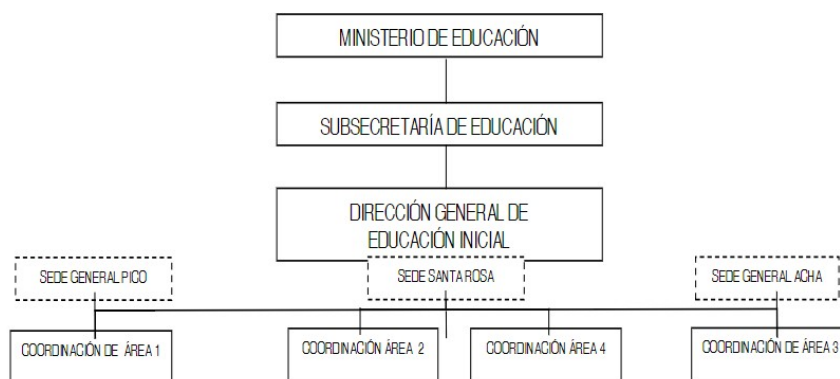

ANEXO I

ESTRUCTURA ORGANIZATIVA DE LAS COORDINACIONES ÁREA - ZONA DE EDUCACIÓN INICIAL

ANEXO II

COORDINACIÓN DE ÁREA	SEDE	INSTITUCIONES A CARGO	LOCALIDADES
1	General Pico	J.I.N. N° 1	General Pico
		J.I.N. N° 2	General Pico
		J.I.N. N° 8	General Pico
		J.I.N. N° 9	Realicó
		J.I.N. N° 10	Eduardo Castex
		J.I.N. N° 14	Quemú-Quemú
		J.I.N. N° 15	Ingeniero Luiggi
		J.I.N. N° 16	Intendente Alvear
		J.I.N. N° 19	Rancul
		J.I.N. N° 20	Trenel
		J.I.N. N° 26	General Pico
2	Santa Rosa	J.I.N. N° 3	Santa Rosa
		J.I.N. N° 4	Santa Rosa
		J.I.N. N° 5	Santa Rosa
		J.I.N. N° 6	Santa Rosa
		J.I.N. N° 7	Santa Rosa
		J.I.N. N° 25	Santa Rosa
		J.I.N. N° 28	Santa Rosa
		J.I.N. N° 29	Santa Rosa
		J.I.N. N° 30	Santa Rosa
		J.I.N. N° 31	Santa Rosa
		E.N.I. N° 33	Santa Rosa
3	General Acha	J.L.N. N° 11	General Acha
		J.L.N. N° 12	25 de Mayo
		J.L.N. N° 13	Macachín
		J.L.N. N° 18	Guatraché
		J.L.N. N° 23	La Adela
4	Santa Rosa	J.L.N. N° 32	Puelche
		J.L.N. N° 17	Toav
		J.I.N. N° 21	Victorica
		J.I.N. N° 22	Santa Isabel
		J.I.N. N° 24	Catrió

ANEXO III

COORDINACIÓN DE ÁREA	SEDE	INSTITUCIONES A CARGO	LOCALIDADES
		Centro Educativo Los Caldenes	General Pico
		Nueva Escuela Argentina	General Pico
		Colegio Santa Inés	General Pico
3	General Acha	Instituto Heguy de la Sagrada Familia	Intendente Alvear
		Instituto La Inmaculada	General Acha
		Instituto María Auxiliadora	General Acha
		Pulgarcito	General Acha
		Instituto San Juan Bosco	Victorica
		Campanitas de Colores	General Pico
		El Jardín del Club	General Pico
		Instituto María Auxiliadora	Santa Rosa
		Instituto Domingo Savio	Santa Rosa
		Colegio Santo Tomás	Santa Rosa