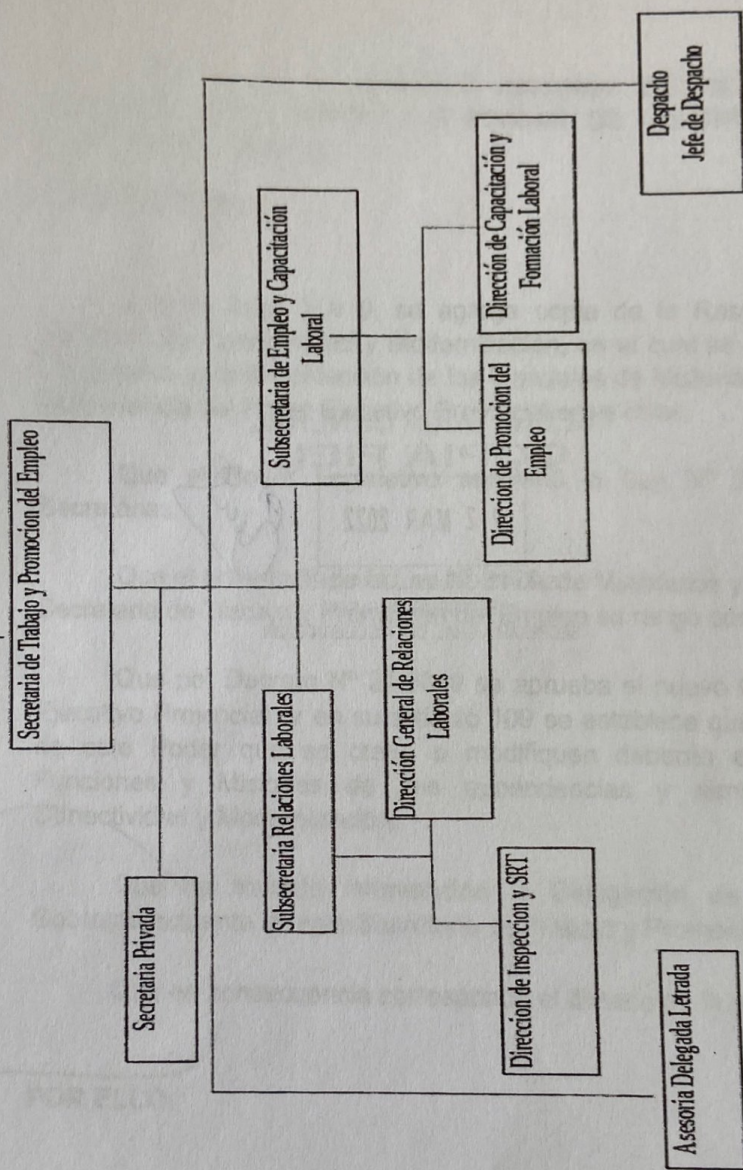

ANEXO II
Organigrama

S.G.G.

ANEXO II DECRETO N.º 1921

FERNANDA B. GONZALEZ
MINISTRA DE LA PRODUCCION

GOBIERNO DE LA PROVINCIA DE LA PAMPA
REPUBLICA ARGENTINA
SERGIO RAUL ZILIOITTO
GOBERNADOR DE LA PAMPA